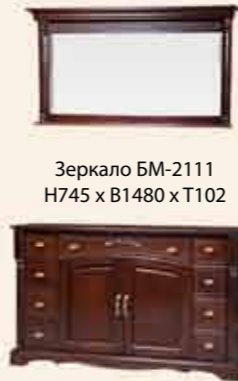

Каминный портал БМ-2179

Стол обеденный БМ-2159

Стул БМ-2160

Шкаф витрина БМ-2114

Витрина угловая БМ-2115

Буфет: секция с витриной БМ-2106, тумба БМ-2105

Тумба БМ-2113

Зеркало БМ-2110

Витрина левая/правая БМ-2102

Тумба под TV БМ-2103

Стул БМ-2160

Тумба-бар БМ-2104

Стол журнальный БМ-2155

Книжный шкаф БМ-2151 Каминный портал БМ-2179 Книжный шкаф БМ-2128 Стол письменный двухтумбовый БМ-2171

Шкаф двухдверный БМ-2169 Вешалка БМ-2175 Банкетка БМ-2174

Тумба БМ-2173 Зеркало БМ-2163

Витрина левая/правая БМ-2102 H2130 x B740 x T495
Шкаф-витрина БМ-2114 H2130 x B1241 x T495
Витрина угловая БМ-2115 H2130 x B1090 x T685
Буфет: секция с витриной БМ-2106, H1226 x B1612 x T468