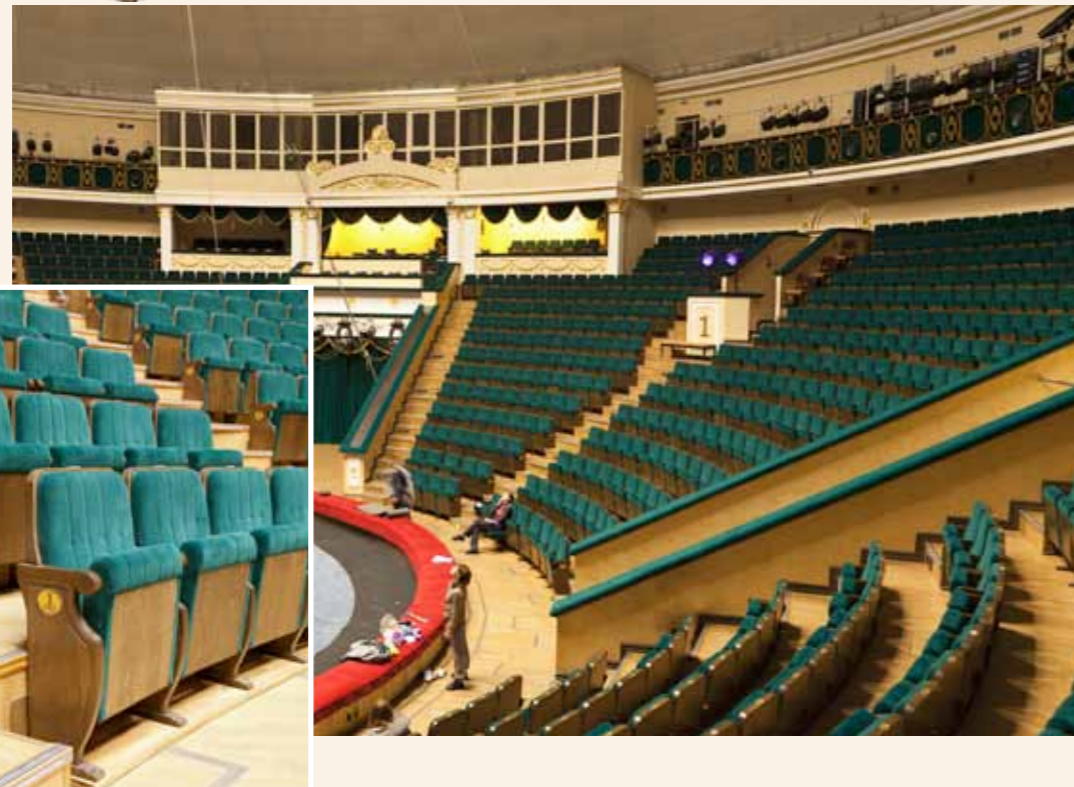

МЕБЕЛЬ ДЛЯ ЗРИТЕЛЬНЫХ ЗАЛОВ

МЕБЕЛЬ ДЛЯ КАБИНЕТОВ

МЕБЕЛЬ ПОД ЗАКАЗ

Отличительной особенностью нашего предприятия является наличие уникального цеха специальной и заказной мебели, единственного в своем роде в Республике Беларусь. Его специалисты – мастера высшего класса, способные создать мебельные шедевры любой степени сложности.

Кремлевский Дворец съездов, Третьяковская галерея, здание Дома правительства в Минске – заказы по оснащению мебелью этих и других значимых объектов уже вписаны золотыми буквами в историю нашего предприятия.

Отель «Европа» в Минске, Национальный художественный музей, Национальная библиотека, Белгосцирк, Мирский замок, Несвижский дворцово-парковый ансамбль, театр им. Янки Купалы, Дворец Независимости это еще не весь перечень объектов на которых оставили свой неповторимый след в виде произведений столярного искусства наши мастера-краснодеревщики.