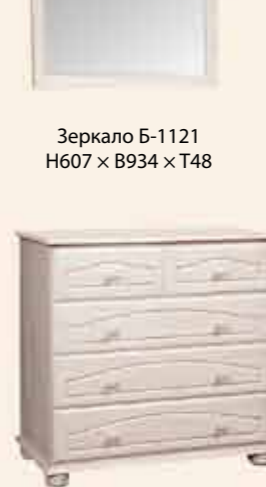

Зеркало Б-1121
H607 × B934 × T48